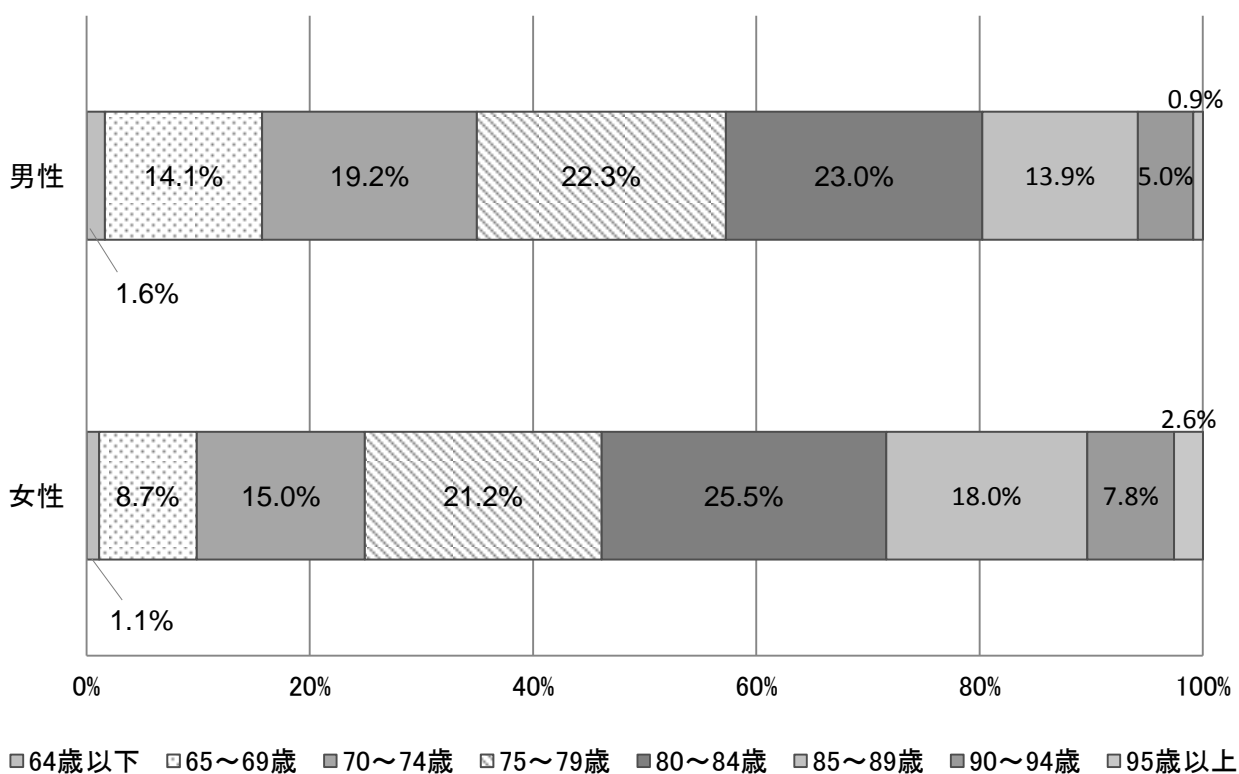

◆ 老人クラブ加入率（市町村別）、年齢別会員数比率（男女別）

65歳以上クラブ加入率（市町村別）

※年齢別人口は、島根県統計調査課の平成29年10月1日現在速報値による。

※奥出雲町・邑南町・吉賀町は年齢別集計を行っていないため、65歳以上会員数は総会員数とした。

年齢別会員数比率（男女別）

※奥出雲町・邑南町・吉賀町は年齢別集計を行っていないため、上表には反映されていない。