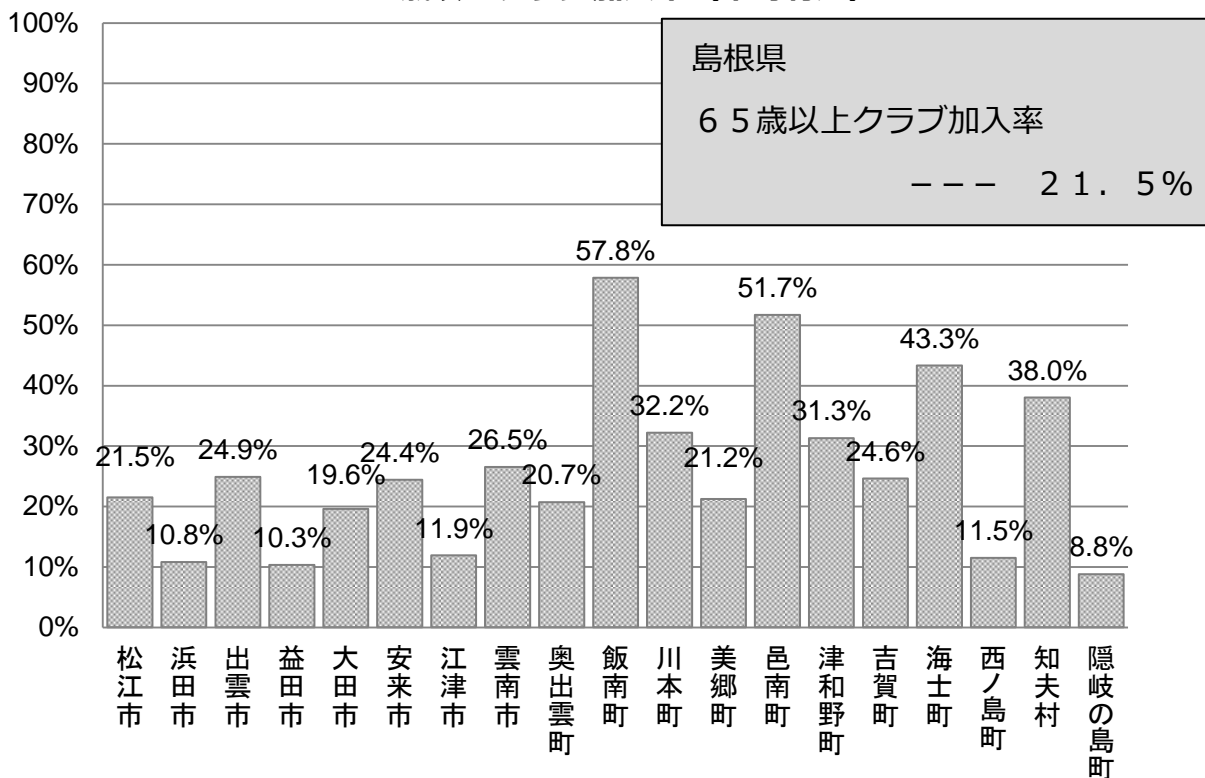

◆ 老人クラブ加入率（市町村別）、年齢別会員数比率（男女別）

65歳以上クラブ加入率（市町村別）

※年齢別人口は、島根県統計調査課の平成29年10月1日現在速報値による。

※奥出雲町・邑南町・吉賀町は年齢別集計を行っていないため、65歳以上会員数は総会員数とした。

年齢別会員数比率（男女別）

※奥出雲町・邑南町・吉賀町は年齢別集計を行っていないため、上表には反映されていない。